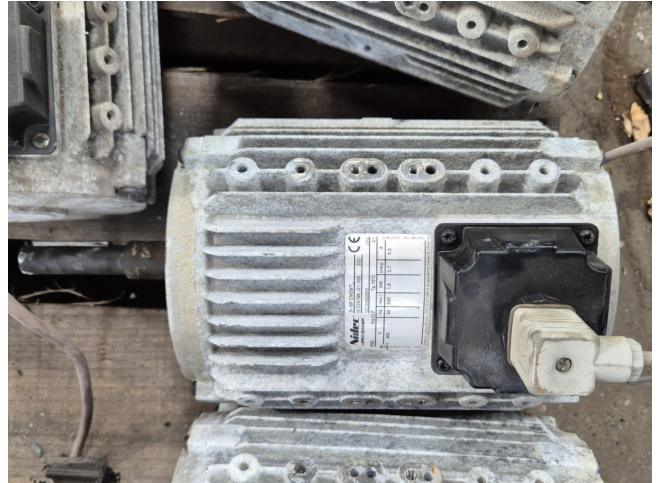

Carrier CM29/T

Specifications

Marque	Carrier
Type	CM29/T
Puissance (kW)	1,8
Vitesse (RPM)	930
Size & Weight	180x260x370 mm (LxWxH)
Remarks	Y.o.b. 2021
Stock	3

Description

Used Carrier CM29/T

Used Nidec / Carrier CM29/T fan with the following specifications: 50 Hz - 1,8 kW - 930 RPM - 5,5 A.